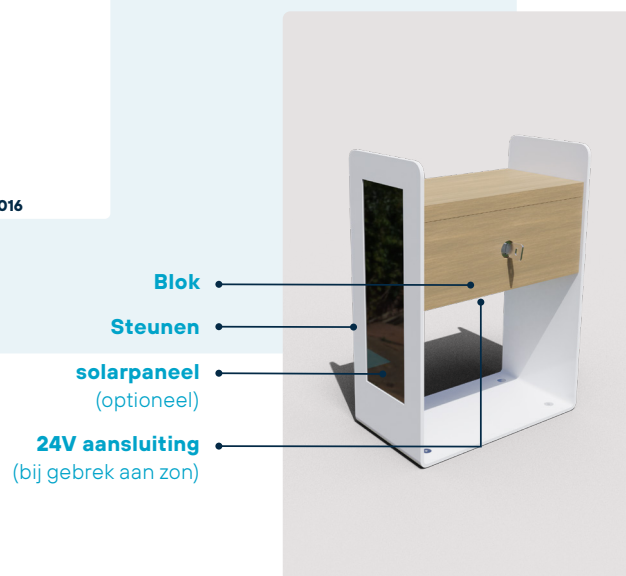

KLEUR VAN DE STEUN

Wit RAL9016

Karakteristieken

Niet compatibel met PVC solarlamellen

As in aluminium:

Buismotor met mechanische eindposities

Maximum afmetingen van het bad 5m x 13m

Afstandsbediening standaard meegeleverd (niet beschikbaar voor de Franse markt)