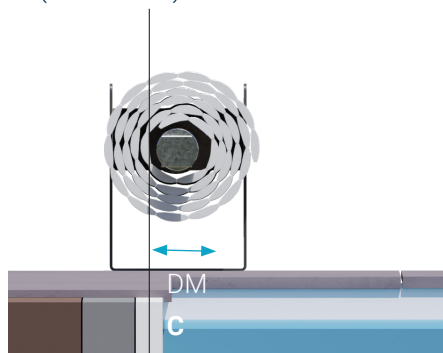

X = breedte bad + 520 mm

A=500mm B=396 mm D=220 mm H=373 mm

IINSTALLATIE

AF TE RADEN INDIEN DE RADIUS VAN DE ZWEMBADHOEKEN > 300 MM

C : loodlijn van de as

DM : $DM(\text{diameter}/2) + 30 \text{ mm}$

bij rechte randsteen

bij afgeronde randsteen

Top One

Compatibiliteit lamellen

IN GEVAL VAN CONFORMITEIT MET DE FRANSE NORM NF P90-308, KAN DE KEUZE AAN LAMELLEN BEPERKTER ZIJN

ORIGIN PVC OPAAK  Wit Beige Blauw Grijs	ORIGIN PVC solar  Transparant Solar	ORIGIN PC SOLAR  Transparant Solar Alu-look
PREMIUM PC SOLAR  Solar Blue Alu-look	QUADRO PC SOLAR  Black Titanium Gold	COVREX GESCHUIMDE LAMEL  Arctic Blue - Cream White - Pebble Grey Steel Grey - Silex Grey