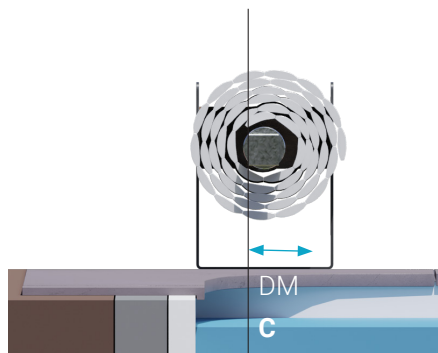

X = breedte bad + 520 mm

A=500mm B=396 mm D=220 mm H=373 mm

IINSTALLATIE

AF TE RADEN INDIEN DE RADIUS VAN DE ZWEMBADHOEKEN > 300 MM

C : loodlijn van de as

DM : $DM(\text{diameter}/2) + 30 \text{ mm}$

bij rechte randsteen

bij afgeronde randsteen

Top One

Compatibiliteit lamellen

IN GEVAL VAN CONFORMITEIT MET DE FRANSE NORM NF P90-308, KAN DE KEUZE AAN LAMELLEN BEPERKTER ZIJN

ORIGIN PVC OPAAK  Wit Beige Blauw Grijs	ORIGIN PVC solar  Transparant Solar	ORIGIN PC SOLAR  Transparant Solar Alu-look
PREMIUM PC SOLAR  Solar Blue Alu-look	QUADRO PC SOLAR  Black Titanium Gold	COVREX GESCHUIMDE LAMEL  Arctic Blue - Cream White - Pebble Grey Steel Grey - Silex Grey