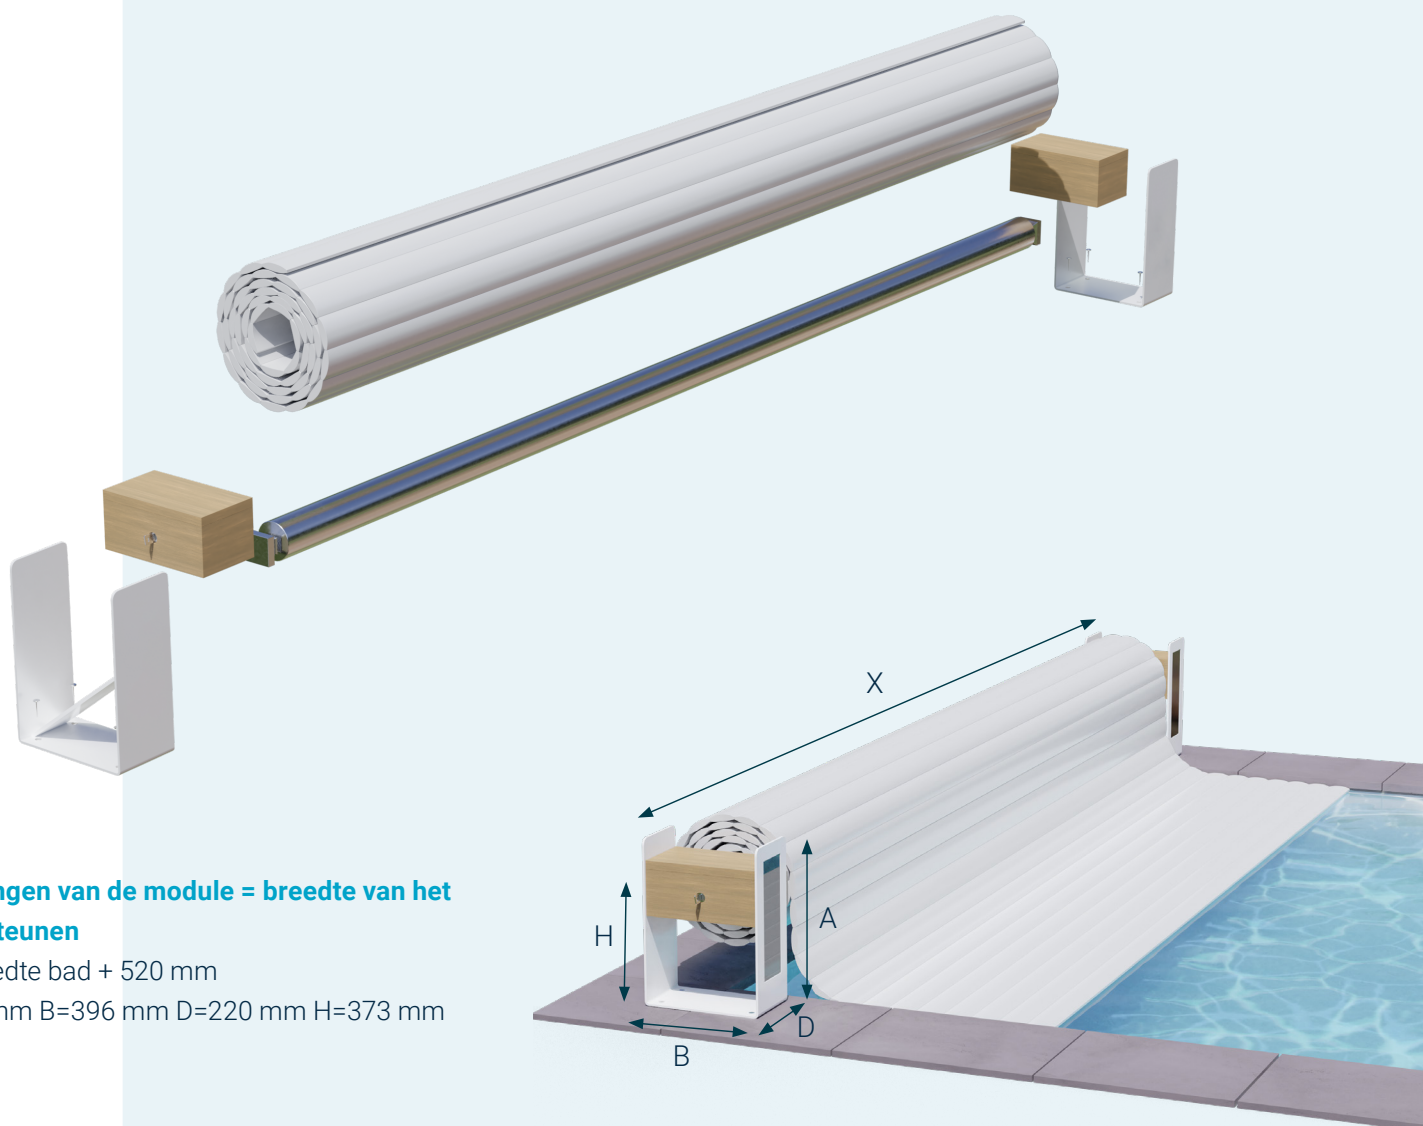

Top One

AUTOMATISCHE OPBOUW LAMELLENAFDEKKING

Top One

Varianten

Top One Standaard

Top One Solar

Kleuren

BEKLEDING BLOK

Buismotor met mechanische eindposities

Maximum afmetingen van het bad 5m x 13m

Afstandsbediening standaard meegeleverd (niet beschikbaar voor de Franse markt)

Technische details

Afmetingen van de module = breedte van het bad + steunen

X = breedte bad + 520 mm

A=500mm B=396 mm D=220 mm H=373 mm

IINSTALLATIE

AF TE RADEN INDIEN DE RADIUS VAN DE ZWEMBADHOEKEN > 300 MM

C : loodlijn van de as

DM : $DM(\text{diameter}/2) + 30 \text{ mm}$

bij rechte randsteen

 Lamellen niet compatibel

Karakteristieken

 Niet compatibel met PVC solarlamellen

 As in aluminium: 

 Buismotor
met mechanische eindposities

 Maximum afmetingen van de het bad
5m x 13m

 Afstandsbediening standaard meegeleverd
(niet beschikbaar voor de Franse markt)