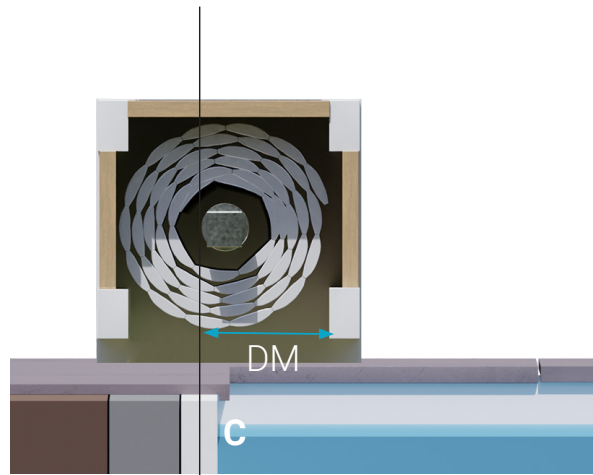

Voormontage bank

LED verlichting
(niet beschikbaar op de solarversie)

Technische details

Afmetingen van de module = breedte van het bad + steunen

$X = \text{breedte bad} + 520 \text{ mm}$

Medium: $A = 580, B = 610, C = 160$

Badlengte tot 8 m

Large: $A = 640, B = 670, C = 160$

Badlengte van 8 tot 11 m

Installatie

MECHANISME NIET COMPATIBEL MET BADEN
WAARBIJ DE STRAAL IN HOEKEN $> 250 \text{ MM}$

C : Loodlijn van de oprolas

DM : $B/2 + \text{hoekradius}$

NOVA TOP

Compatibiliteit lamellen

- Lamellen niet beschikbaar
- Lamellen niet beschikbaar bij «light» versie
- Lamellen voor gebruik binnenshuis

Karakteristieken

- Levering in kit**
(behalve wanneer de optie voormontage gekozen werd)
- As in aluminium:**
- Buismotor**
met mechanische eindposities
- Maximum afmetingen van de het bad**
5m x 11m
- Afstandsbediening standaard meegeleverd**
(niet beschikbaar voor de Franse markt)
- Maximum radius van de zwembadhoeken**
250mm