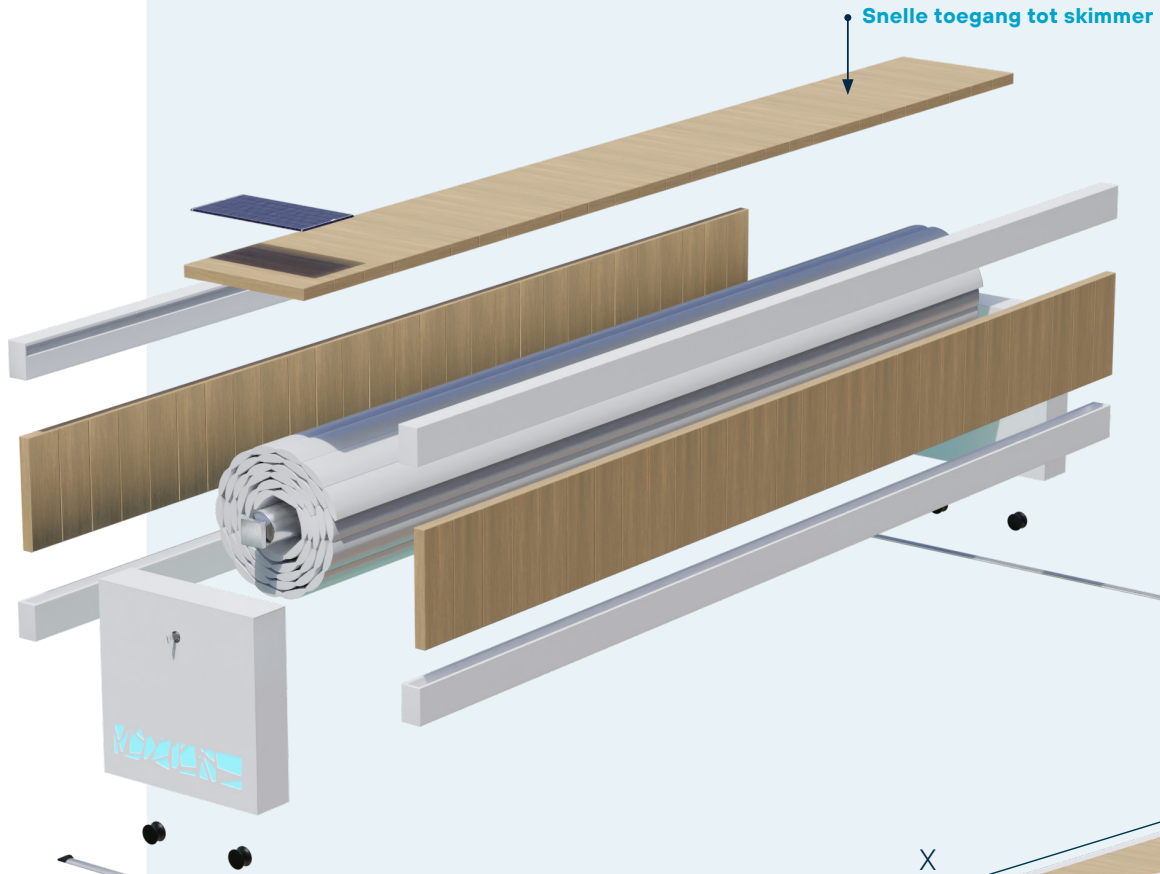

NOVA TOP

AUTOMATISCHE OPBOUW LAMELLENAFDEKKING

NOVA TOP

Varianten

Kleuren

BEKLEDING IN COMPOSIT
IMITATIEHOUT

KLEUR VAN DE STEUN

Opties

Voormontage bank

LED verlichting
(niet beschikbaar op de solarversie)

Technische details

Afmetingen van de module = breedte van het bad + steunen

$X = \text{breedte bad} + 520 \text{ mm}$

Medium: $A = 580, B = 610, C = 160$

Badlengte tot 8 m

Large: $A = 640, B = 670, C = 160$

Badlengte van 8 tot 11 m

Installatie

MECHANISME NIET COMPATIBEL MET BADEN
WAARBIJ DE STRAAL IN HOEKEN $> 250 \text{ MM}$

C : Loodlijn van de oprolas

DM : $B/2 + \text{hoekradius}$

NOVA TOP

Compatibiliteit lamellen

- Lamellen niet beschikbaar
- Lamellen niet beschikbaar bij «light» versie
- Lamellen voor gebruik binnenshuis

Karakteristieken

- Levering in kit**
(behalve wanneer de optie voormontage gekozen werd)
- As in aluminium:**
- Buismotor**
met mechanische eindposities
- Maximum afmetingen van de het bad**
5m x 11m
- Afstandsbediening standaard meegeleverd**
(niet beschikbaar voor de Franse markt)
- Maximum radius van de zwembadhoeken**
250mm