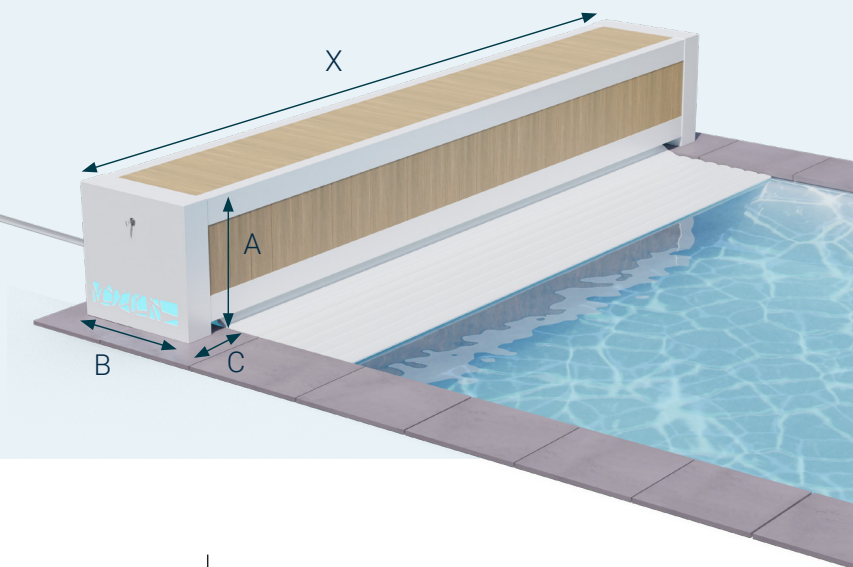

NOVA TOP

AUTOMATISCHE OPBOUW LAMELLENAFDEKKING

NOVA TOP

Varianten

Kleuren

BEKLEDING IN COMPOSIT
IMITATIEHOUT

KLEUR VAN DE STEUN

Opties

Voormontage bank

LED verlichting
(niet beschikbaar op de solarversie)

Technische details

Afmetingen van de module = breedte van het bad + steunen

$X = \text{breedte bad} + 520 \text{ mm}$

Medium: $A = 580, B = 610, C = 160$

Badlengte tot 8 m

Large: $A = 640, B = 670, C = 160$

Badlengte van 8 tot 11 m

Installatie

MECHANISME NIET COMPATIBEL MET BADEN
WAARBIJ DE STRAAL IN HOEKEN $> 250 \text{ MM}$

C : Loodlijn van de oprolas

DM : $B/2 + \text{hoekradius}$

NOVA TOP

Compatibiliteit lamellen

- Lamellen niet beschikbaar
- Lamellen niet beschikbaar bij «light» versie
- Lamellen voor gebruik binnenshuis

Karakteristieken

- Levering in kit**
(behalve wanneer de optie voormontage gekozen werd)
- As in aluminium:**
- Buismotor**
met mechanische eindposities
- Maximum afmetingen van de het bad**
5m x 11m
- Afstandsbediening standaard meegeleverd**
(niet beschikbaar voor de Franse markt)
- Maximum radius van de zwembadhoeken**
250mm