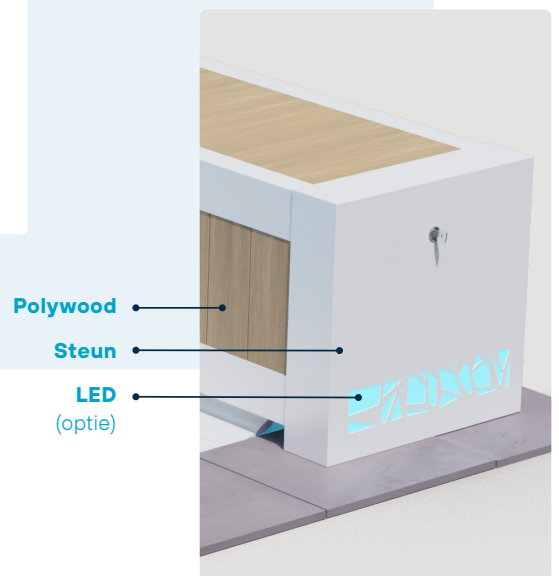

NOVA TOP

AUTOMATISCHE OPBOUW LAMELLENAFDEKKING

NOVA TOP

Varianten

Kleuren

BEKLEDING IN COMPOSIT
IMITATIEHOUT

KLEUR VAN DE STEUN

Opties

Voormontage bank

LED verlichting
(niet beschikbaar op de solarversie)

Technische details

Afmetingen van de module = breedte van het bad + steunen

$X = \text{breedte bad} + 520 \text{ mm}$

Medium: $A = 580, B = 610, C = 160$

NOVA TOP

Compatibiliteit lamellen

- Lamellen niet beschikbaar
- Lamellen niet beschikbaar bij «light» versie
- Lamellen voor gebruik binnenshuis

Karakteristieken

- Levering in kit**
(behalve wanneer de optie voormontage gekozen werd)
- As in aluminium:**
- Buismotor**
met mechanische eindposities
- Maximum afmetingen van de het bad**
5m x 11m
- Afstandsbediening standaard meegeleverd**
(niet beschikbaar voor de Franse markt)
- Maximum radius van de zwembadhoeken**
250mm